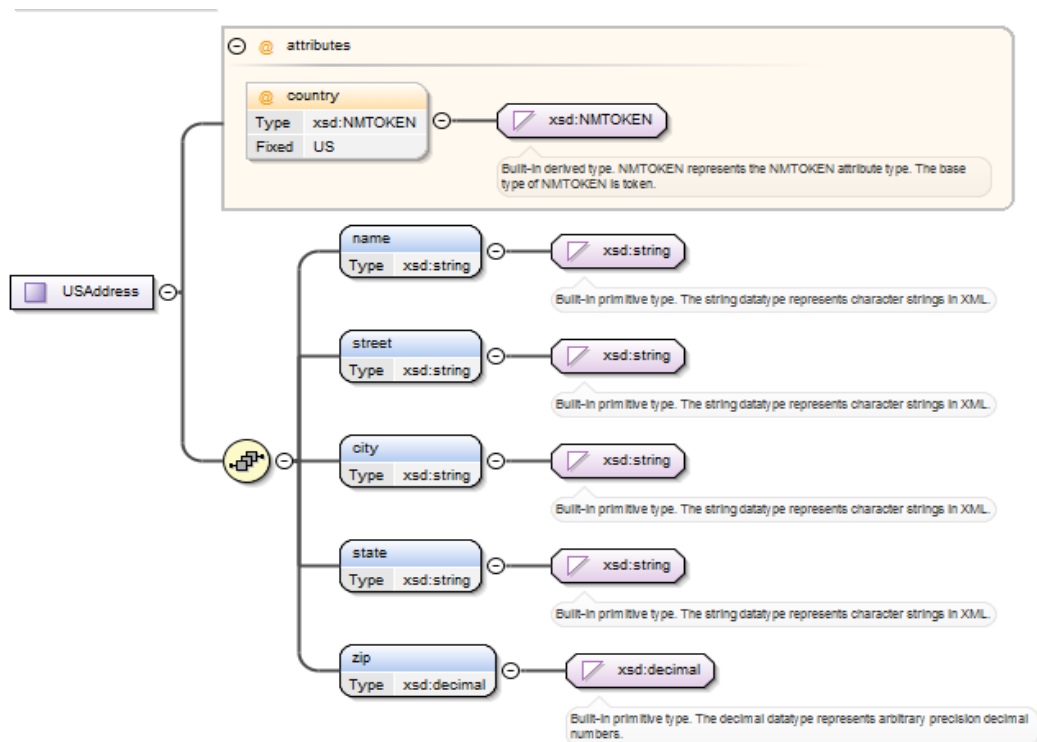

«HY452: ΕΙΣΑΓΩΓΗ ΣΤΗΝ ΕΠΙΣΤΗΜΗ ΚΑΙ ΤΕΧΝΟΛΟΓΙΑ ΤΩΝ ΥΠΗΡΕΣΙΩΝ»

ΔΙΔΑΣΚΩΝ: ΝΙΚΟΛΑΟΥ ΧΡΗΣΤΟΣ

XML Schema 4

Για το **po.xml** αρχείο:

- 1) Να φτιάξετε ένα valid **po.xsd** με ανάπτυξη κώδικα (καρτέλα source)
- 2) Να συνδέσετε το **po.xsd** με το **po.xml** και να κάνετε validate.
- 3) Για να βοηθηθείτε σας δίνεται το σχήμα που θα πρέπει να έχει φαίνεται στο xsd στο τέλος της άσκησης. Οι αναλυτικές προβολές των επιμέρους τύπων φαίνονται στην δήλωσή τους, ενώ δίνονται αφαιρετικές προβολές στα σημεία που χρησιμοποιούνται.

Εικόνα 1: Αφαιρετική προβολή σχήματος

Εικόνα 2: ItemDelivery – Αναλυτική Προβολή

Εικόνα 3: Purchase Order και comment – Αναλυτική προβολή

Εικόνα 4: PurchaseOrderType – Αναλυτική Προβολή

Εικόνα 5: USAddress – Αναλυτική Προβολή

Εικόνα 6: Items – Αναλυτική Προβολή

Εικόνα 7: Items – Αφαιρετική προβολή

Εικόνα 8: SKU και NonNegativeDecimal – Αναλυτική Προβολή