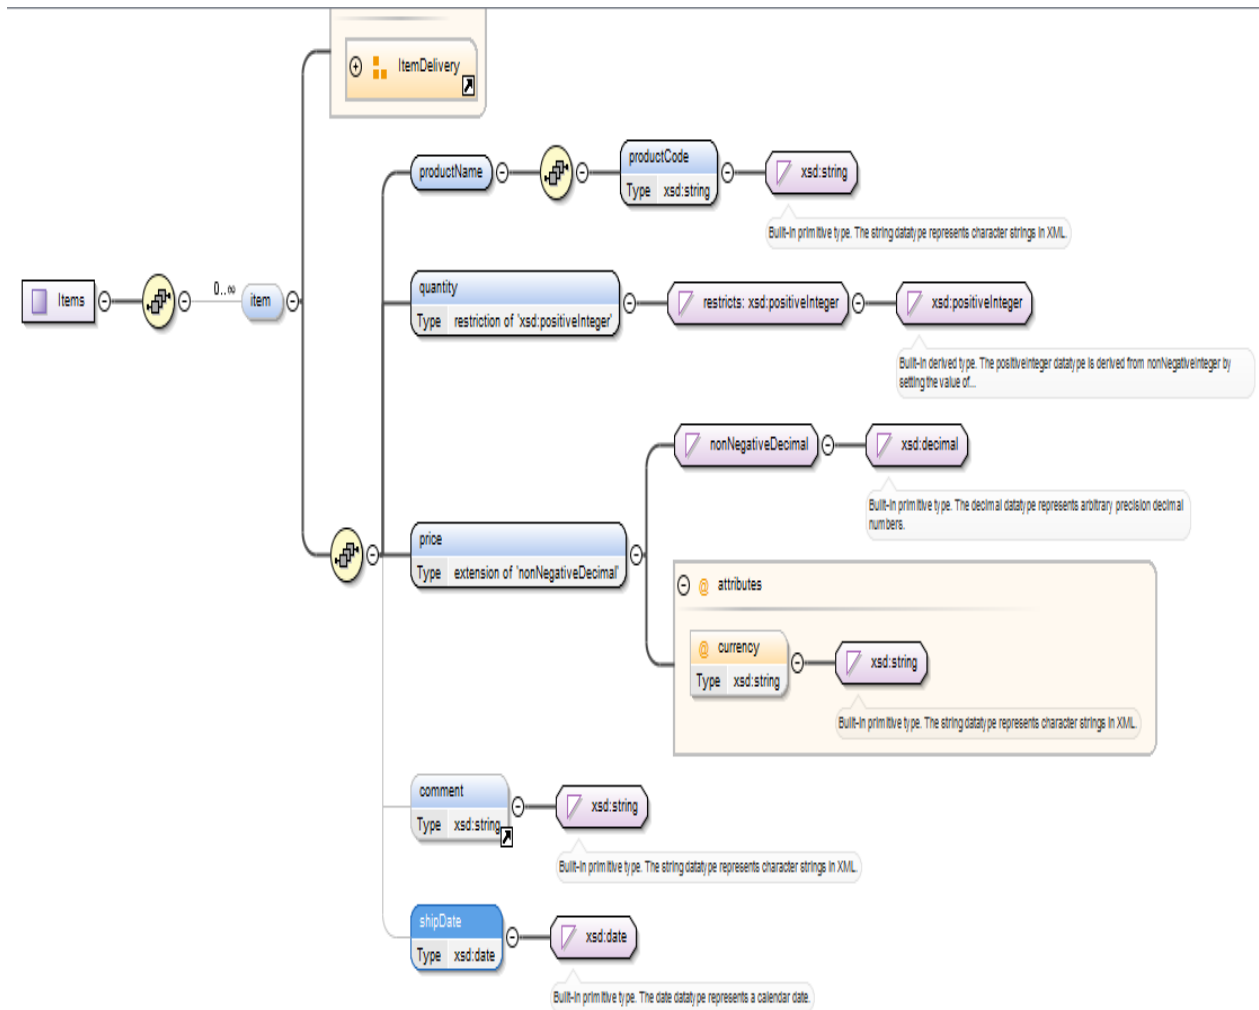

«HY452: ΕΙΣΑΓΩΓΗ ΣΤΗΝ ΕΠΙΣΤΗΜΗ ΚΑΙ ΤΕΧΝΟΛΟΓΙΑ ΤΩΝ ΥΠΗΡΕΣΙΩΝ»

ΔΙΔΑΣΚΩΝ: ΝΙΚΟΛΑΟΥ ΧΡΗΣΤΟΣ

XML Schema 4

Για το **po.xml** αρχείο:

- 1) Να φτιάξετε ένα valid **po.xsd** με ανάπτυξη κώδικα (καρτέλα source)
- 2) Να συνδέσετε το **po.xsd** με το **po.xml** και να κάνετε validate.
- 3) Για να βοηθηθείτε σας δίνεται το σχήμα που θα πρέπει να έχει φαίνεται στο xsd στο τέλος της άσκησης. Οι αναλυτικές προβολές των επιμέρους τύπων φαίνονται στην δήλωσή τους, ενώ δίνονται αφαιρετικές προβολές στα σημεία που χρησιμοποιούνται.

Εικόνα 1: Αφαιρετική προβολή σχήματος

Εικόνα 2: ItemDelivery – Αναλυτική Προβολή

Εικόνα 3: Purchase Order και comment – Αναλυτική προβολή

Εικόνα 4: PurchaseOrderType – Αναλυτική Προβολή

Εικόνα 5: USAddress – Αναλυτική Προβολή

Εικόνα 6: Items – Αναλυτική Προβολή

Εικόνα 7: Items – Αφαιρετική προβολή

Εικόνα 8: SKU και NonNegativeDecimal – Αναλυτική Προβολή