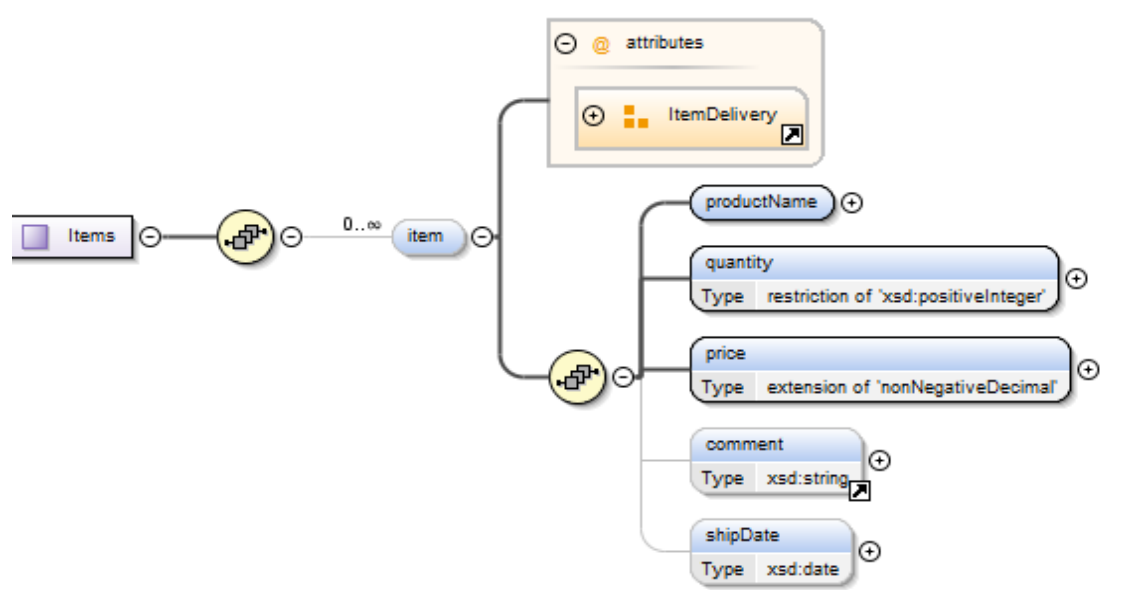

«HY452: ΕΙΣΑΓΩΓΗ ΣΤΗΝ ΕΠΙΣΤΗΜΗ ΚΑΙ ΤΕΧΝΟΛΟΓΙΑ ΤΩΝ ΥΠΗΡΕΣΙΩΝ»

ΔΙΔΑΣΚΩΝ: ΝΙΚΟΛΑΟΥ ΧΡΗΣΤΟΣ

XML Schema 4

Για το **po.xml** αρχείο:

- 1) Να φτιάξετε ένα valid **po.xsd** με ανάπτυξη κώδικα (καρτέλα source)
- 2) Να συνδέσετε το **po.xsd** με το **po.xml** και να κάνετε validate.
- 3) Για να βοηθηθείτε σας δίνεται το σχήμα που θα πρέπει να έχει φαίνεται στο xsd στο τέλος της άσκησης. Οι αναλυτικές προβολές των επιμέρους τύπων φαίνονται στην δήλωσή τους, ενώ δίνονται αφαιρετικές προβολές στα σημεία που χρησιμοποιούνται.

Εικόνα 1: Αφαιρετική προβολή σχήματος

Εικόνα 2: ItemDelivery – Αναλυτική Προβολή

Εικόνα 3: Purchase Order και comment – Αναλυτική προβολή

Εικόνα 4: PurchaseOrderType – Αναλυτική Προβολή

Εικόνα 5: USAddress – Αναλυτική Προβολή

Εικόνα 6: Items – Αναλυτική Προβολή

Εικόνα 7: Items – Αφαιρετική προβολή

Εικόνα 8: SKU και NonNegativeDecimal – Αναλυτική Προβολή