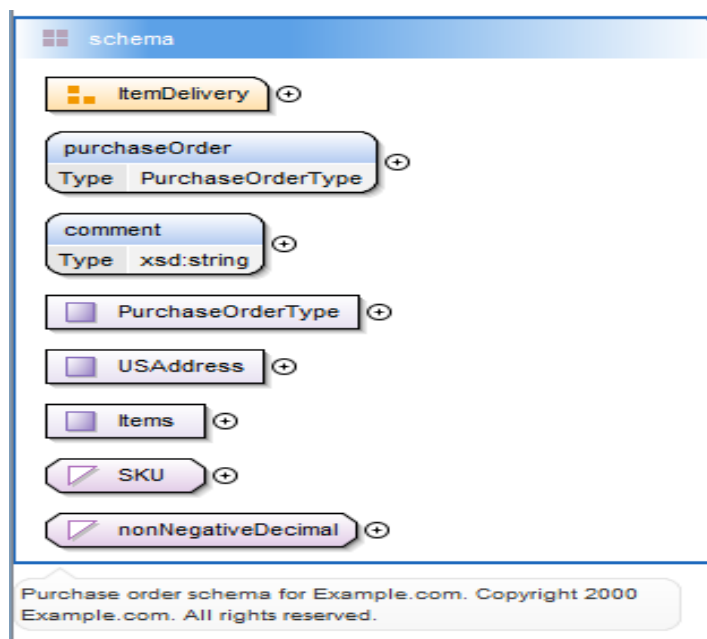

«HY452: ΕΙΣΑΓΩΓΗ ΣΤΗΝ ΕΠΙΣΤΗΜΗ ΚΑΙ ΤΕΧΝΟΛΟΓΙΑ ΤΩΝ ΥΠΗΡΕΣΙΩΝ»

ΔΙΔΑΣΚΩΝ: ΝΙΚΟΛΑΟΥ ΧΡΗΣΤΟΣ

XML Schema 4

Για το **po.xml** αρχείο:

- 1) Να φτιάξετε ένα valid **po.xsd** με ανάπτυξη κώδικα (καρτέλα source)
- 2) Να συνδέσετε το **po.xsd** με το **po.xml** και να κάνετε validate.
- 3) Για να βοηθηθείτε σας δίνεται το σχήμα που θα πρέπει να έχει φαίνεται στο xsd στο τέλος της άσκησης. Οι αναλυτικές προβολές των επιμέρους τύπων φαίνονται στην δήλωσή τους, ενώ δίνονται αφαιρετικές προβολές στα σημεία που χρησιμοποιούνται.