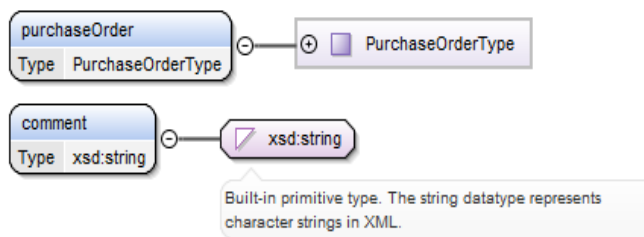

«HY452: ΕΙΣΑΓΩΓΗ ΣΤΗΝ ΕΠΙΣΤΗΜΗ ΚΑΙ ΤΕΧΝΟΛΟΓΙΑ ΤΩΝ ΥΠΗΡΕΣΙΩΝ»

ΔΙΔΑΣΚΩΝ: ΝΙΚΟΛΑΟΥ ΧΡΗΣΤΟΣ

XML Schema 4

Για το **po.xml** αρχείο:

- 1) Να φτιάξετε ένα valid **po.xsd** με ανάπτυξη κώδικα (καρτέλα source)
- 2) Να συνδέσετε το **po.xsd** με το **po.xml** και να κάνετε validate.
- 3) Για να βοηθηθείτε σας δίνεται το σχήμα που θα πρέπει να έχει φαίνεται στο xsd στο τέλος της άσκησης. Οι αναλυτικές προβολές των επιμέρους τύπων φαίνονται στην δήλωσή τους, ενώ δίνονται αφαιρετικές προβολές στα σημεία που χρησιμοποιούνται.

Εικόνα 1: Αφαιρετική προβολή σχήματος

Εικόνα 2: ItemDelivery – Αναλυτική Προβολή

Εικόνα 3: Purchase Order και comment – Αναλυτική προβολή

Εικόνα 4: PurchaseOrderType – Αναλυτική Προβολή

Εικόνα 5: USAddress – Αναλυτική Προβολή