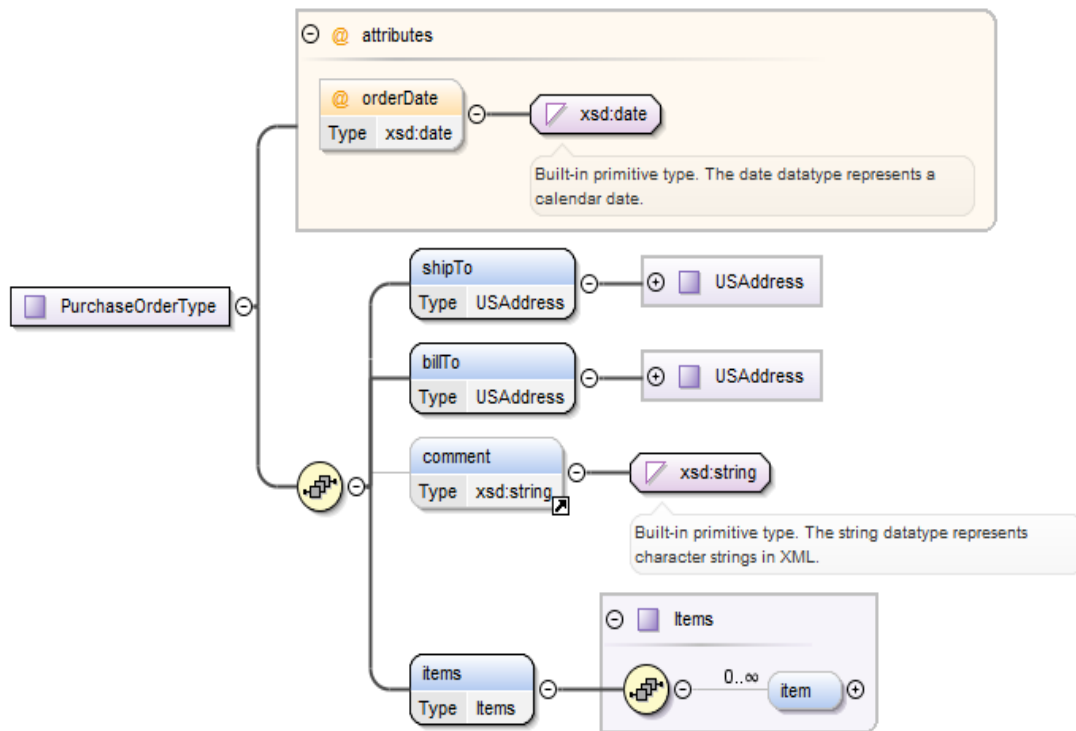

«HY452: ΕΙΣΑΓΩΓΗ ΣΤΗΝ ΕΠΙΣΤΗΜΗ ΚΑΙ ΤΕΧΝΟΛΟΓΙΑ ΤΩΝ ΥΠΗΡΕΣΙΩΝ»

ΔΙΔΑΣΚΩΝ: ΝΙΚΟΛΑΟΥ ΧΡΗΣΤΟΣ

XML Schema 4

Για το **po.xml** αρχείο:

- 1) Να φτιάξετε ένα valid **po.xsd** με ανάπτυξη κώδικα (καρτέλα source)
- 2) Να συνδέσετε το **po.xsd** με το **po.xml** και να κάνετε validate.
- 3) Για να βοηθηθείτε σας δίνεται το σχήμα που θα πρέπει να έχει φαίνεται στο xsd στο τέλος της άσκησης. Οι αναλυτικές προβολές των επιμέρους τύπων φαίνονται στην δήλωσή τους, ενώ δίνονται αφαιρετικές προβολές στα σημεία που χρησιμοποιούνται.

Εικόνα 1: Αφαιρετική προβολή σχήματος

Εικόνα 2: ItemDelivery – Αναλυτική Προβολή

Εικόνα 3: Purchase Order και comment – Αναλυτική προβολή

Εικόνα 4: PurchaseOrderType – Αναλυτική Προβολή

Εικόνα 5: USAddress – Αναλυτική Προβολή

Εικόνα 6: Items – Αναλυτική Προβολή

Εικόνα 7: Items – Αφαιρετική προβολή

Εικόνα 8: SKU και NonNegativeDecimal – Αναλυτική Προβολή