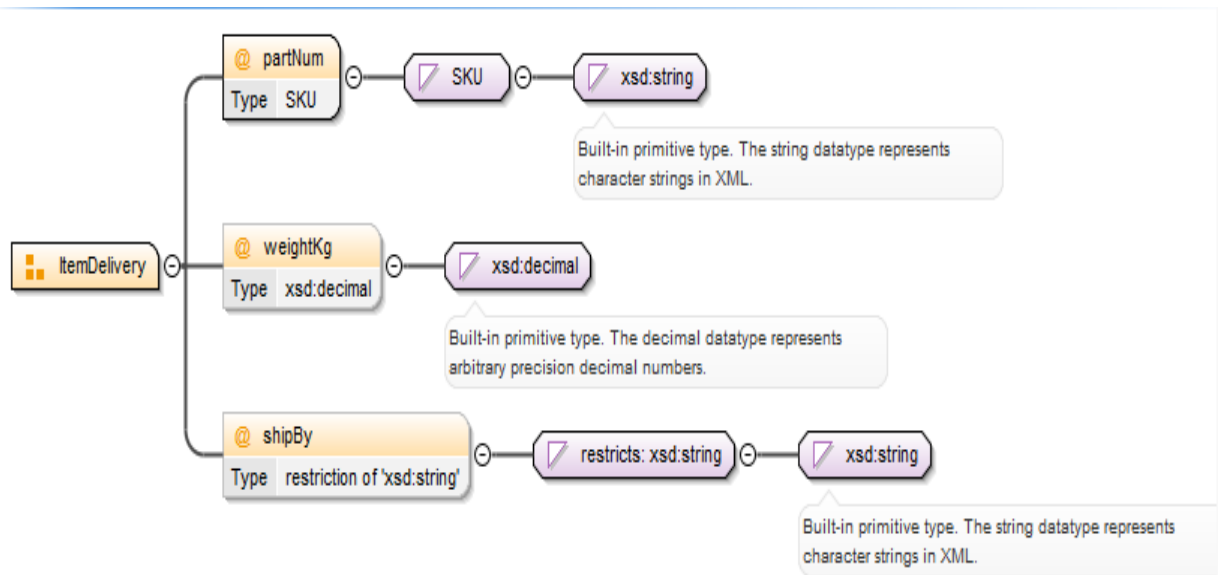

«HY452: ΕΙΣΑΓΩΓΗ ΣΤΗΝ ΕΠΙΣΤΗΜΗ ΚΑΙ ΤΕΧΝΟΛΟΓΙΑ ΤΩΝ ΥΠΗΡΕΣΙΩΝ»

ΔΙΔΑΣΚΩΝ: ΝΙΚΟΛΑΟΥ ΧΡΗΣΤΟΣ

XML Schema 4

Για το **po.xml** αρχείο:

- 1) Να φτιάξετε ένα valid **po.xsd** με ανάπτυξη κώδικα (καρτέλα source)
- 2) Να συνδέσετε το **po.xsd** με το **po.xml** και να κάνετε validate.
- 3) Για να βοηθηθείτε σας δίνεται το σχήμα που θα πρέπει να έχει φαίνεται στο xsd στο τέλος της άσκησης. Οι αναλυτικές προβολές των επιμέρους τύπων φαίνονται στην δήλωσή τους, ενώ δίνονται αφαιρετικές προβολές στα σημεία που χρησιμοποιούνται.

Εικόνα 1: Αφαιρετική προβολή σχήματος

Εικόνα 2: ItemDelivery – Αναλυτική Προβολή

Εικόνα 3: Purchase Order και comment – Αναλυτική προβολή

Εικόνα 4: PurchaseOrderType – Αναλυτική Προβολή

Εικόνα 5: USAddress – Αναλυτική Προβολή