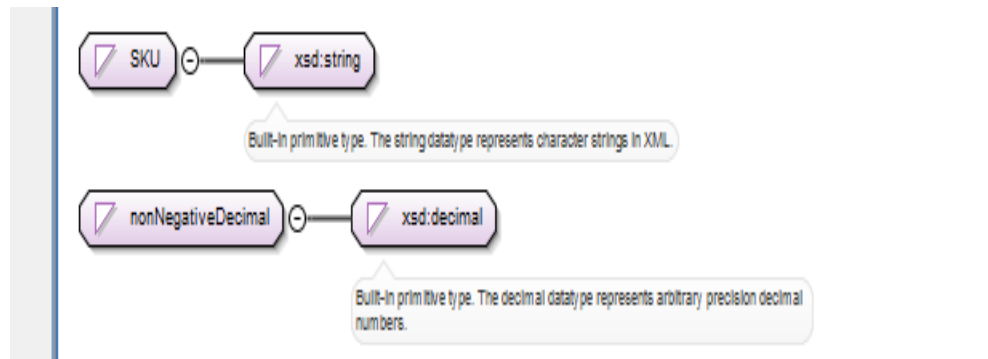

«HY452: ΕΙΣΑΓΩΓΗ ΣΤΗΝ ΕΠΙΣΤΗΜΗ ΚΑΙ ΤΕΧΝΟΛΟΓΙΑ ΤΩΝ ΥΠΗΡΕΣΙΩΝ»

ΔΙΔΑΣΚΩΝ: ΝΙΚΟΛΑΟΥ ΧΡΗΣΤΟΣ

XML Schema 4

Για το **po.xml** αρχείο:

- 1) Να φτιάξετε ένα valid **po.xsd** με ανάπτυξη κώδικα (καρτέλα source)
- 2) Να συνδέσετε το **po.xsd** με το **po.xml** και να κάνετε validate.
- 3) Για να βοηθηθείτε σας δίνεται το σχήμα που θα πρέπει να έχει φαίνεται στο xsd στο τέλος της άσκησης. Οι αναλυτικές προβολές των επιμέρους τύπων φαίνονται στην δήλωσή τους, ενώ δίνονται αφαιρετικές προβολές στα σημεία που χρησιμοποιούνται.

Εικόνα 1: Αφαιρετική προβολή σχήματος

Εικόνα 2: ItemDelivery – Αναλυτική Προβολή

Εικόνα 3: Purchase Order και comment – Αναλυτική προβολή

Εικόνα 4: PurchaseOrderType – Αναλυτική Προβολή

Εικόνα 5: USAddress – Αναλυτική Προβολή

Εικόνα 6: Items – Αναλυτική Προβολή

Εικόνα 7: Items – Αφαιρετική προβολή

Εικόνα 8: SKU και NonNegativeDecimal – Αναλυτική Προβολή